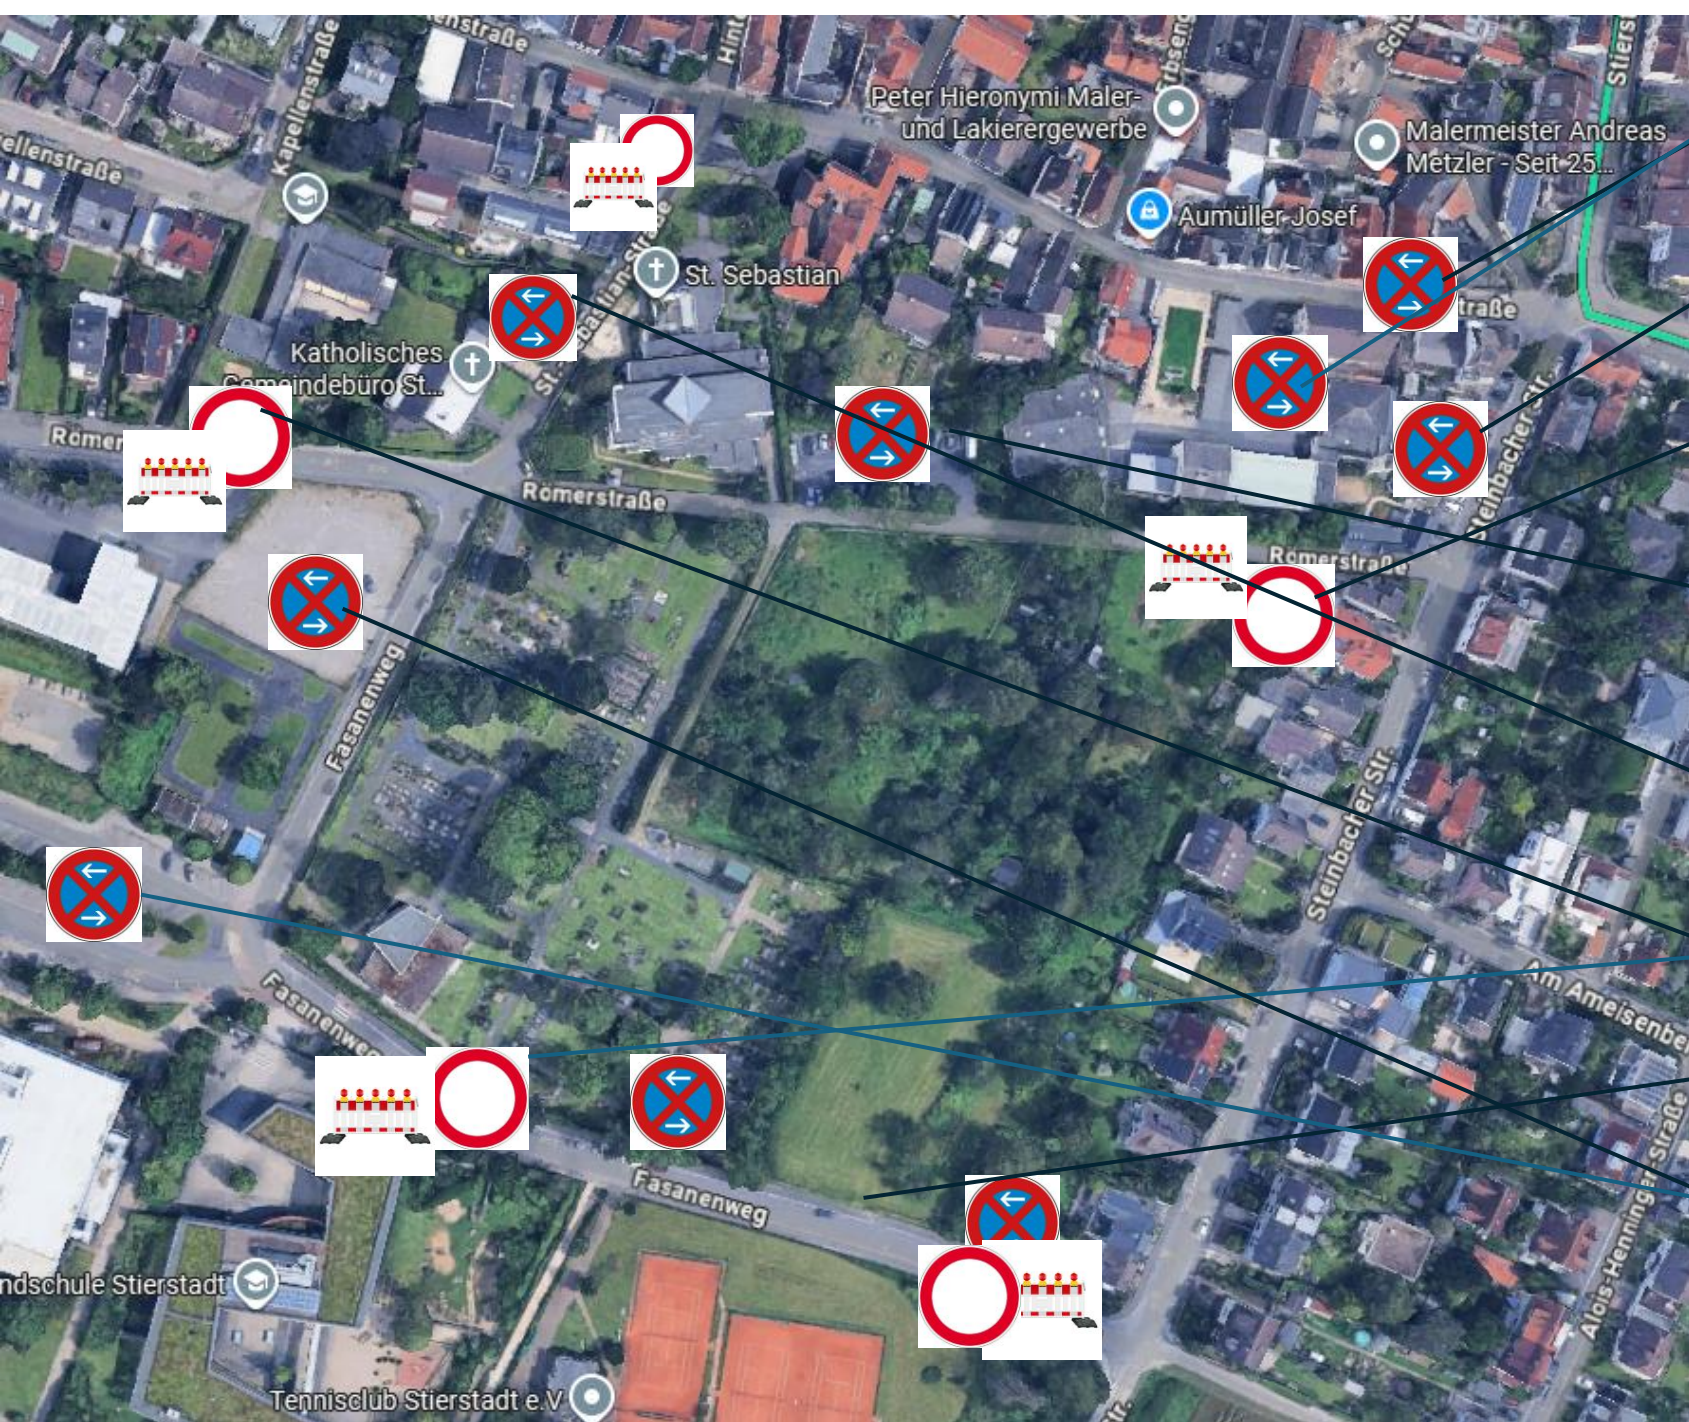

Jubiläumswochenende
22.05-24.05.2026

Straßensperrungen und Halteverbote

Gartenstraße von Einfahrt bis Feuerwehr und kompletter Hof Feuerwehr. Absolutes Halteverbot ab 21.05.

Parkstreifen Steinbacher Straße. Absolutes Halteverbot am 21.05 und am 26.06 (Auf- und Abbauarbeiten)

Einfahrt **Römerstraße.** Durchfahrt verboten

Parkplatz: Absolutes Halteverbot 22.05-25.05.

St. Sebastian-Straße: Durchfahrt verboten und absolutes Halteverbot. 22.05-25.05. Anlieger können zu ihren Grundstücken

Römerstraße und Fasanenweg: Durchfahrt verboten / Sperre: 23.05 und 24.05. jeweils 07:00 – ca. 19:00 Uhr

Fasanenweg: Absolutes Halteverbot 23.05 und 24.05.

Absolutes Halteverbot am 23.05. und 24.05 wegen Fahrzeugausstellung